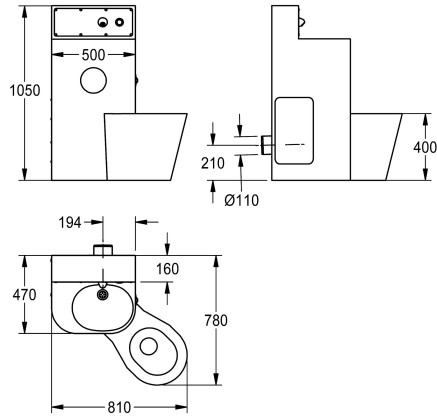

KWC HEAVY-DUTY WC-Waschtischkombination

Modell-Linie: HEAVYDUTY | HDTX815R
Hochsicherheitsserie | Gefängnis-Einheiten

KWC-Nr.

2000100965

Ausführung mit links 45° angeordnetem Tiefspül-WC

2000100966

Ausführung mit mittig angeordnetem Tiefspül-WC, Abmessungen 500 x 1050 x 890 mm (B x H x T)

2000100967

Ausführung mit rechts 45° angeordnetem Tiefspül-WC, Abmessungen 810 x 1050 x 780 mm (B x H x T)

WC-Position

links

Mitte

rechts

WC-Waschtischkombination, zur Aufstellung vor der Wand, Chromnickelstahl, Oberfläche seidenmatt, mit integrierten, fernbetätigt gesteuerten Armaturenkomponenten, nicht sichtbare Befestigung mit Stockschrauben, verschließbare Revisionsöffnung, Standsäule, Materialstärke 2,0 mm, mit hochgezogener Rückwand inklusive Wandauslauf und Druckknopfbetätigung, fugenlos eingeschweißtem WC-Papierrollenfach und fugenlos eingeformter ovaler Waschmulde mit Siphon aus Kunststoff. Tiefspül-WC, Materialstärke 1,6 mm, mit bodenlanger Schürze, Anordnung rechts 45°; Spülrand gegen Verbergen von Gegenständen geschützt,

Gesamtabmessungen 810 x 1050 x 780 mm (B x H x T)
WC Position rechts

Technische Daten

Gehäusebreite
Revisionstür-Paneel
Bodenbefestigungsplatte
Anschlussgröße
Material
Materialtyp
Materialstärke Gehäuse
Materialstärke WC
Abgangsgröße
Gesamttiefe
Gesamthöhe
Gesamtbreite
Überlauf
Verrohrungsmaterial
Selbstschlussarmaturen
Durchmesser Toilettenrollenhal
Abdeckblech Design
Seifenschale

Modell-Linie: HEAVYDUTY | HDTX815R
Hochsicherheitsserie | Gefängnis-Einheiten

Auslauflänge	83 mm
Oberflächenbehandlung	seidenmatt
Armatur mit integriertem Trink	nein
Art der Spülarmatur	WC Spülkasten
Art der Montage	Wandmontage
Typ des WC-Sitzes	ohne Sitz
Art des WCs	bodenstehend
Höhe Oberkante Becken	850 mm
Aufkantungstiefe	160 mm
Aufkantungshöhe	200 mm
WC-Höhe	400 mm
WC-Position	rechts
IgPosNumber	63FP23C