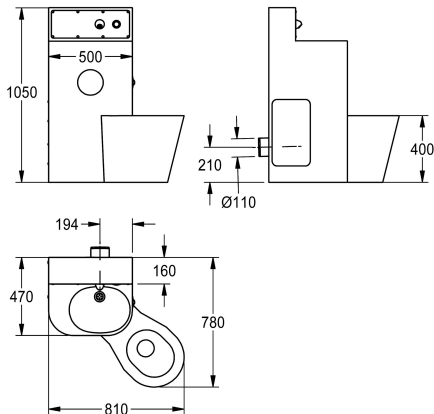

KWC HEAVY-DUTY WC-Waschtischkombination

Modell-Linie: HEAVYDUTY | HDTX815R
Hochsicherheitsserie | Gefängnis-Einheiten

KWC-Nr.

2000100965

Ausführung mit links 45° angeordnetem Tiefspül-WC

2000100966

Ausführung mit mittig angeordnetem Tiefspül-WC, Abmessungen 500 x 1050 x 890 mm (B x H x T)

2000100967

Ausführung mit rechts 45° angeordnetem Tiefspül-WC, Abmessungen 810 x 1050 x 780 mm (B x H x T)

WC-Position

links

Mitte

rechts

WC-Waschtischkombination, zur Aufstellung vor der Wand, Chromnickelstahl, Oberfläche seidenmatt, mit integrierten, fernbetätigt gesteuerten Armaturenkomponenten, nicht sichtbare Befestigung mit Stockschrauben, verschließbare Revisionsöffnung, Standsäule, Materialstärke 2,0 mm, mit hochgezogener Rückwand inklusive Wandauslauf und Druckknopfbetätigung, fugenlos eingeschweißtem WC-Papierrollenfach und fugenlos eingeformter ovaler Waschmulde mit Siphon aus Kunststoff. Tiefspül-WC, Materialstärke 1,6 mm, mit bodenlanger Schürze, Anordnung rechts 45°; Spülrand gegen Verbergen von Gegenständen geschützt,

Spülverhalten nach EN 997 zertifiziert, Abgang hinten waagrecht DN 100. Selbstschluss-Durchgangsventil mit Fernbetätigung, zum Anschluss an vorgemischtes Warmwasser oder Kaltwasser, selbsttätig und rückschlagfrei schließend, Wandeinbauspülkasten, schwitzwasserisoliert, mit Einmengenspültechnik (9 oder 6 l), Inklusive Befestigungsmaterial.

Gesamtabmessungen 810 x 1050 x 780 mm (B x H x T)
WC Position rechts

Technische Daten

Gehäusebreite
Revisionstür-Paneel
Bodenbefestigungsplatte
Anschlussgröße
Material
Materialtyp
Materialstärke Gehäuse
Materialstärke WC
Abgangsgröße
Gesamttiefe
Gesamthöhe
Gesamtbreite
Überlauf
Verrohrungsmaterial
Selbstschlussarmaturen
Durchmesser Toilettenrollenhalter
Abdeckblech Design
Seifenschale

500 mm
ja
nein
DN 15
Edelstahl
1.4301 Chromnickelstahl V2A
2 mm
1.5 mm
DN 50 / DN 100
780 mm
1.050 mm
810 mm
nein
Edelstahl
mechanisch
153 mm
abgekantete Ecken
nein