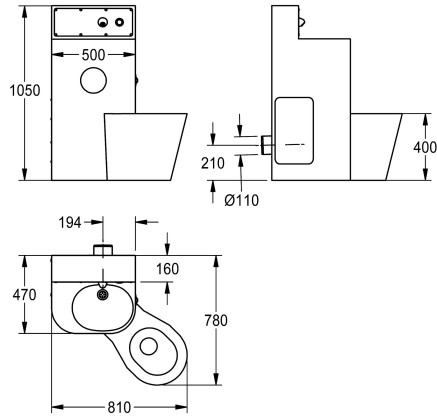

KWC HEAVY-DUTY WC-Waschtischkombination

Modell-Linie: HEAVYDUTY | HDTX815R
Hochsicherheitsserie | Gefängnis-Einheiten

KWC-Nr.

2000100965

Ausführung mit links 45° angeordnetem Tiefspül-WC

2000100966

Ausführung mit mittig angeordnetem Tiefspül-WC, Abmessungen 500 x 1050 x 890 mm (B x H x T)

2000100967

Ausführung mit rechts 45° angeordnetem Tiefspül-WC, Abmessungen 810 x 1050 x 780 mm (B x H x T)

WC-Position

links

Mitte

rechts

WC-Waschtischkombination, zur Aufstellung vor der Wand, Chromnickelstahl, Oberfläche seidenmatt, mit integrierten, fernbetätigt gesteuerten Armaturenkomponenten, nicht sichtbare Befestigung mit Stockschrauben, verschließbare Revisionsöffnung, Standsäule, Materialstärke 2,0 mm, mit hochgezogener Rückwand inklusive Wandauslauf und Druckknopfbetätigung, fugenlos eingeschweißtem WC-Papierrollenfach und fugenlos eingeformter ovaler Waschmulde mit Siphon aus Kunststoff. Tiefspül-WC, Materialstärke 1,6 mm, mit bodenlanger Schürze, Anordnung rechts 45°; Spülrand gegen Verbergen von Gegenständen geschützt,

Gesamtabmessungen 810 x 1050 x 780 mm (B x H x T)
WC Position rechts

Technische Daten

Gehäusebreite
Revisionstür-Paneel
Bodenbefestigungsplatte
Anschlussgröße
Material
Materialtyp
Materialstärke Gehäuse
Materialstärke WC
Abgangsgröße
Gesamttiefe
Gesamthöhe
Gesamtbreite
Überlauf
Verrohrungsmaterial
Selbstschlussarmaturen
Durchmesser Toilettenrollenhal
Abdeckblech Design
Seifenschale

Modell-Linie: HEAVYDUTY | HDTX815R
Hochsicherheitsserie | Gefängnis-Einheiten

Auslauflänge	83 mm
Oberflächenbehandlung	seidenmatt
Armatur mit integriertem Trink	nein
Art der Spülarmatur	WC Spülkasten
Art der Montage	Wandmontage
Typ des WC-Sitzes	ohne Sitz
Art des WCs	bodenstehend
Höhe Oberkante Becken	850 mm
Aufkantungstiefe	160 mm
Aufkantungshöhe	200 mm
WC-Höhe	400 mm
WC-Position	rechts