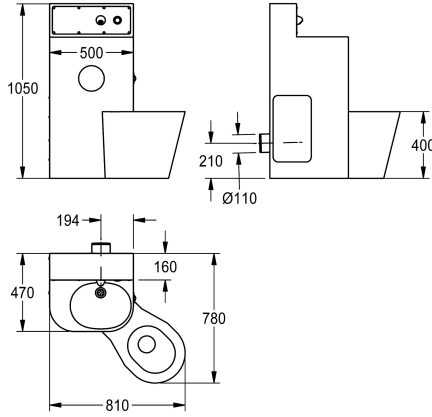

KWC HEAVY-DUTY Combi-Unit

Modell-Linie: HEAVYDUTY | HDTX815R
Heavy Duty | Heavy Duty

KWC-No.

2000100965

WC -istuimen sijainti: vasemmalla

2000100966

WC -istuimen sijainti: keskellä

2000100967

WC -istuimen sijainti: oikealla

ATT-WS-WCPOS

Vasen

Keskellä

Oikea

WC -istuin-pesuallasyhdistelmä, krominikkeliterästä, satiinipinta, sijoitus seinän eteen, piilotettu kiinnitys kannatuspulteilla, suljettava tarkastusaukko. Lattialla seisova pylväs, materiaalin vahvuus 2,0 mm, ylös vedetty takanosto, juoksuputki, käyttö painonapilla, lokero WC -paperirullalle, ovaalinmuotoinen pesuallas, muovinen vesilukko. WC -istuin-pesuallasyhdistelmä, materiaalin vahvuus 1,6 mm, lattialevyllä, sijainti vasemmalla 45°; huuhtelureunus suojattu esineiden piilottamista vastaan, huuhtelu sertifioitu

standardin EN 997 mukaisesti, viemäri takana vaakasuorassa DN 100. Itsesulkeutuva sulkuventtiili kauko-ohjaimella, esisekoitetun lämpimän veden tai kylmän veden liitäntää varten, sulkeutuu automaattisesti ja takaiskutta. Piiloasennettu huuhtelusäiliö, kondenssieristetty, yksi huuhtelumäärä (9 tai 6 l). Mukana kiinnitysmateriaalit.

Mitat 810 x 1050 x 780 mm (L x K x S)

Tekniset tiedot

ATT-WS-BODYW

500 mm

ATT-WS-FACCESSPANEL

Kyllä

ATT-WS-FLOORFIXPLAT

Ei

Sisääntuloaukon koko

DN 15

Materiaali

Ruostumaton teräs

Rst teräslaji

1.4301

ATT-WS-MATTHICKBODY

2 mm

ATT-WS-MATTHICKWC

1.5 mm

Ulostuloaukon halkaisija

DN50#DN100

Kokonaissyvyys

780 mm

Kokonaishöheys

1,050 mm

Kokonaisleveys

810 mm

Ylijuuksu

Ei

ATT-WS-PIPEMAT

Ruostumaton teräs

ATT-WS-PUSHBUTTONSC

Mekaaninen

ATT-WS-RHOLDDIA

153 mm

ATT-WS-SHROUDDDESIGN

ANGLED-CORNERS

Soap dish

Ei

ATT-WS-SPOUTL

83 mm

Pinnan viimeistely

Satiinipintainen