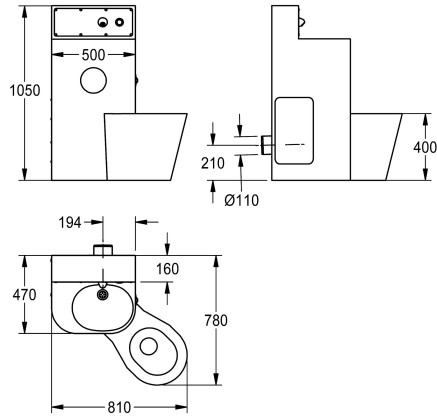

KWC HEAVY-DUTY Monoblocco WC-lavabo

Modell-Linie: HEAVYDUTY | HDTX815R
Heavy Duty | Monoblocchi carcere

KWC-No.

2000100965

Versione con vaso WC a sinistra a 45°

2000100966

Versione con vaso WC centrale,
dimensioni 500 x 1050 x 890 mm (L x A x P)

2000100967

Versione con vaso WC 45° a destra,
dimensioni 810 x 1050 x 780 (L x A x P)

Posizione del vaso wc

Sinistro

In mezzo

Destro/destra

Monoblocco WC-lavabo per installazione da interno stanza. In acciaio inox 18/10, spessore nel monoblocco: 2 mm, spessore nel WC: 1,6 mm. Saldato senza giunture, viti non visibili, accesso per manutenzione tramite apertura sul fianco, porta rotolo integrato a nicchia, rubinetto a chiusura automatica per acqua fredda o

miscelata, cassetta di scarico integrata con azionamento pneumatico, scarico a parete. Certificato a norma EN 997.

Dimensioni 810 x 1050 x 780 mm (L x A x P)
Posizione WC destra

Dati tecnici

Larghezza corpo

DN 50 / DN 100

Profondità totale

780 mm

Altezza totale

1.050 mm

Larghezza complessiva

810 mm

Troppo pieno