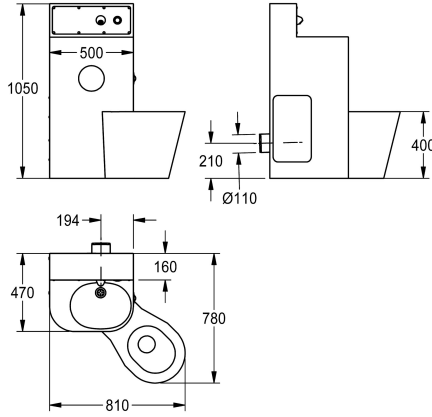

KWC HEAVY-DUTY

Zestaw sanitarny umywalka + miska WC

Modell-Linie: HEAVYDUTY | HDTX815R

Heavy Duty | Urządzenia sanitarne odporne na wandalizm

KWC-No.

2000100965

Wersja z miską sedesową głęboką z lewej strony pod kątem 45°

2000100966

Wersja z miską sedesową głęboką na środku, wymiary 500 x 1050 x 890 mm (szer. x wys. x głęb.)

2000100967

Wersja z miską sedesową głęboką z prawej strony pod kątem 45°, wymiary 810 x 1050 x 780 mm (szer. x wys. x głęb.)

Pozycja miski WC

Po lewej stronie

W środku

Po prawej stronie

Zestaw sanitarny "umywalka+miska WC" ze stali szlachetnej, powierzchnia szlifowana matowa, do montażu przy ścianie. Ukryte mocowanie za pomocą śrub dwustronnych, zamknięty otwór rewizyjny. Stojąca na posadzce kolumna, grubość materiału 2 mm, podwyższona ścianka tylna ze zintegrowaną wylewką wody i przyciskiem uruchamiającym. Owalna niecka umywalki bezspoinowo połączona z kolumną, syfon z tworzywa sztucznego. Bezspoinowo wstawane zagłębienie do przechowywania papieru toaletowego. Przyspawana lejowa miska WC ze stali szlachetnej, grubość materiału 1,6 mm, z długim do podłogi fartuchem okalającym, umieszczenie miski WC po prawej stronie pod kątem

45°. Krawędź miski zabezpieczona przed ukryciem przedmiotów, wydajność splukania certyfikowana zgodnie z EN 997, odpływ tylny poziomy DN 100. Samozamykający zawór przelotowy z uruchamianiem zdalnym do podłączenia wody wstępnie zmieszanej lub wody zimnej, samoczynne zamykanie z zabezpieczeniem przed odbiciem. Podtynkowy zbiornik wody z izolacją przed skraplaniem, stała wydajność splukiwania (9 lub 6 l). Zestaw montażowy w komplecie.

Wymiary całkowite 810 x 1050 x 780 mm (szer. x wys. x gł.)
Umieszczenie miski WC po prawej stronie

Dane techniczne

Szerokość obudowy	500 mm
Panel dostępowy czolowy	Tak
Płyta mocująca do podłogi	Nie
Średnica dopływu	DN 15
Materiał	Stal szlachetna
Kod materiałowy	1.4301
Grubość materiału, obudowa	2 mm
Grubość materiału, WC	1.5 mm
Średnica odpływu	DN 50 / DN 100
Łączna głębokość	780 mm
Łączna wysokość	1.050 mm
Łączna szerokość	810 mm
Przelew	Nie
Materiał orurowania	Stal szlachetna
Abaterie samozamykające	Mechaniczny
Średnica uchwytu na papier toaletowy	153 mm
Wzór nakładki	Narożniki