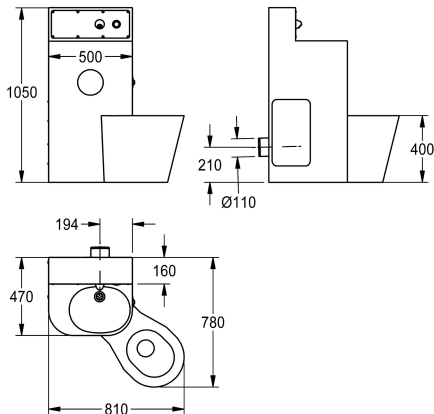

KWC HEAVY-DUTY

HDTX815R Kombination av WC-tvättställ

Modell-Linie: HEAVYDUTY | HDTX815R
Heavy Duty | Fångelse moduler

KWC-No.

2000100965

Kombination av WC-tvättställ i kromnickelstål

2000100966

Kombination av WC-tvättställ i kromnickelstål

2000100967

Kombination av WC-tvättställ i kromnickelstål

Toalett placering

Vänster

Mitten

Höger

Kombination av WC-tvättställ i kromnickelstål, satinfin yta för montering mot vägg, osynlig infästning med fästskruvar, läsbar inspektionsöppning. Monteringsstativ, materialtjocklek 2 mm med förhöjd bakvägg inklusive vägguttag och tryckknappsmanövrering, sömlöst svetsat toalettpappersrullfack och sömlöst formgjuten oval tvättställ med plastfälla. WC-panna, godstjocklek 1,6 mm med fullängdssockel, placerad till höger 45 grader, skålkant där inget

kan gömma sig, spolcertifierad enligt EN 997, horisontellt utlopp bak DN 100. Självstängande slussventil med fjärrkontroll för att ansluta till förblandat varmt vatten eller kallt vatten, stängs automatiskt utan slag tillbaka. Kondensvattentät dold cistem med enkelspolningsteknik (9 eller 6 liter) Inklusive fästmaterial. Övergripande mått 810 x 1050 x 780 mm (B x H x D) WC-position till höger.

Technical Data

Kroppsvidd

500 mm

Främre ingångs panel

Ja

Golvfixerad skak platta

Nej

Inbyggnadsmått

DN 15

Material

Rostfritt stål

Materialkod

1.4301

Material tjocklek kropp

2 mm

Material tocklek WC

1.5 mm

Utloppets storlek

DN50#DN100

Övergripande djup

780 mm

Total höjd

1.050 mm

Total bredd

810 mm

Bräddavlopp

Nej

rör material

Rostfritt stål

Självstängande tryck knapp

Mekanisk

Toalett rulls diameter

153 mm

Skruvad design

ANGLED-CORNERS

Tvål kopp

Nej

Sprut längd

83 mm

Ytfinish

Satin yta

kran med spolmunstycke

Nej