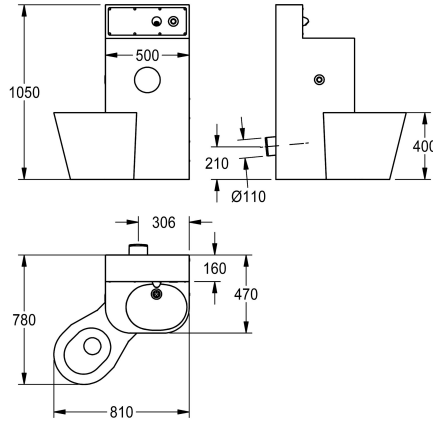

KWC HEAVY-DUTY WC-wastafelcombinatie

Modell-Linie: HEAVYDUTY | HDTX816L
Heavy Duty | WC-wastafelcombinaties

KWC-No.

2000100968

Afmetingen 810 x 1050 x 780 mm (B x H x D), uitvoering met links 45° geplaatste diepspoeltoilet.

2000100969

Uitvoering met in het midden geplaatste diepspoeltoilet, afmetingen 500 x 1050 x 890 mm (B x H x D)

2000100970

Uitvoering met rechts 45° geplaatste diepspoeltoilet, afmetingen 810 x 1050 x 780 mm (B x H x D)

Toilet positie

Links

Midden

Rechts

WC-wastafelcombinatie van roestvrij staal, oppervlak zijdemat, voor opstelling tegen wand, met geïntegreerde elektronische beslagonderdelen. Onzichtbare bevestiging met stokschroeven, afsluitbare inspectieopening. Sokkel, materiaaldikte 2 mm, met hoog opstaand achterpaneel en piëzo-drukknop met start/stop-functie, met naadloos ingelaste toiletroeping en naadloos ingegoten wasbak, met sifon, van kunststof. Diepspoeltoilet, materiaaldikte 1,6 mm, met schort over gehele bodemlengte, rangschikking links 45°, spoelrand beschermd tegen verbergen van

voorwerpen, met piëzo-drukknop voor WC-spoeling, spoelverhouding conform EN 997 gecertificeerd, afvoer achter horizontaal DN 100. Met magneetventiel voor aansluiting op voorgemengd warm of koud water. In de wand ingebouwde spoelbak, bestand tegen condensatie, met doorspoeltechniek (9 of 6 l). Aansluitspanning 24 V DC, inclusief bevestigingsmateriaal.

Afmetingen totaal 810 x 1050 x 780 mm (B x H x D)
Toilet links

Technical Data

Breedte omkasting
Servicepaneel
Vloerbevestigingsplaat
Inlaat omvang
Materiaal
Materiaalcode
Wanddikte omkasting
Wanddikte WC
Uitlaat diameter
Totale diepte
Totale hoogte
Totale breedte
Overloop
Leiding materiaal
Zelfsluitende kranen
Toiletrol diameter
Schortdesign
Zeepschaaltje

500 mm
Ja
Neen
DN 15
Roestvrij staal
1.4301
2 mm
1.5 mm
DN 50 / DN 100
780 mm
1.050 mm
810 mm
Neen
Roestvrij staal
Elektrisch
153 mm
Afgeronde hoeken
Neen