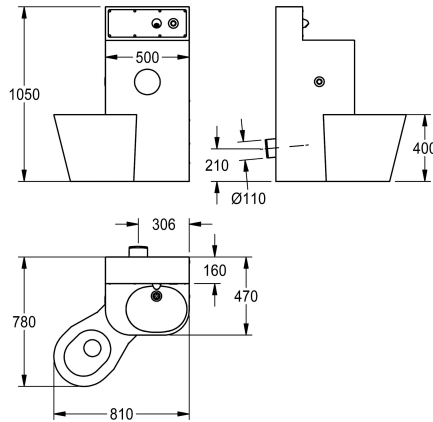

KWC HEAVY-DUTY

HDTX816L Kombination av WC-tvättställ

Modell-Linie: HEAVYDUTY | HDTX816L

Heavy Duty | Fängelse moduler

KWC-No.

2000100968

Kombination av WC-tvättställ i kromnickelstål

2000100969

Kombination av WC-tvättställ i kromnickelstål,

2000100970

Kombination av WC-tvättställ i kromnickelstål

Toalett placering

Vänster

Mitten

Höger

Kombination av WC-tvättställ i kromnickelstål, satinerad yta, för montering mot vägg, med integrerade elektroniska krankomponenter. Osynlig infästning med fästskruvar, låsbar inspektionsöppning Monteringsstativ, materialtjocklek 2 mm med förhöjd bakvägg inklusive vägguttag och piezoknapp med start/stopp-funktion med sömlöst svetsat toalettpappersrullfack och sömlöst gjutet tvättställ med plastfälla. WC-panna, materialtjocklek 1,6 mm med fullängdssockel, placerad till vänster

45 grader, skålkant där inget kan gömma sig med piezoknapp för WC-spolning, spolningscertifierad enligt EN 997, horisontellt utlopp bak DN 100 Med magnetventil till anslut till förblandat varmvatten eller kallvatten. Kondensvattentät dold cistern med enkelspolningsteknik (9 eller 6 liter) Matningsspänning 24 V DC Inklusive fästmaterial. Övergripande mått 810 x 1050 x 780 (B x H x D)

Technical Data

Kroppsvidd

500 mm

Främre ingångs panel

Ja

Golvfixerad skak platta

Nej

Inbyggnadsmått

DN 15

Material

Rostfritt stål

Materialkod

1.4301

Material tjocklek kropp

2 mm

Material tocklek WC

1.5 mm

Utloppets storlek

DN50#DN100

Övergripande djup

780 mm

Total höjd

1,050 mm

Total bredd

810 mm

Bräddavlopp

Nej

rör material

Rostfritt stål

Självstängande tryck knapp

ELECTRONICAL

Toalett rulls diameter

153 mm

Skruvad design

ANGLED-CORNERS

Tvål kopp

Nej

Sprut längd

83 mm

Ytfinish

Satin yta