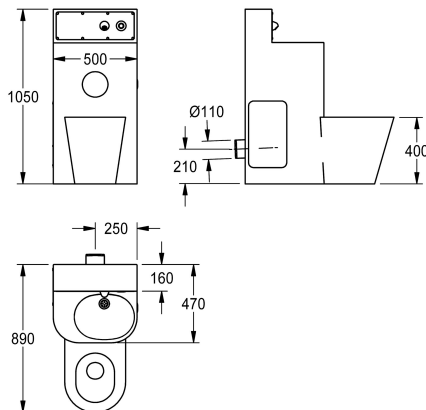

KWC HEAVY-DUTY

Kombinace WC a umyvadla

Modell-Linie: HEAVYDUTY | HDTX816M

Příslušenství Kombinace | Příslušenství Kombinace

KWC-No.

2000100968

Provedení s WC s hlubokým splachováním umístěným vlevo pod úhlem 45°

2000100969

Provedení s WC s hlubokým splachováním umístěným uprostřed, rozměry 500 x 1050 x 890 mm (š x v x h)

2000100970

Provedení s WC s hlubokým splachováním umístěným vpravo pod úhlem 45°, rozměry 810 x 1050 x 780 mm (š x v x h)

Pozice WC

levý, - á, - é

střední

pravý

Kombinace WC a umyvadla z chromikové oceli, povrch hedvábně matný, k instalaci před stěnu, s integrovanými elektronickými komponenty armatur. Skryté upevnění pomocí závitových tyčí, uzamykatelný revizní otvor. Stojan, tloušťka materiálu 2 mm, s nahoru vytaženou zadní stěnou včetně nástěnného vývodu a piezoelektrického tlačítka s funkcí start/stop, s beze spár vevařeným otvorem na roli toaletního papíru a s beze spár vytvarovaným umyvadlem, se sifonem z plastu. WC s hlubokým splachováním, tloušťka materiálu 1,6 mm, s opláštěním až na zem, umístění uprostřed 90°, splachovací okraj chráněný proti ukryvání

předmětů, s piezoelektrickým tlačítkem na splachování WC, splachování certifikováno podle EN 997, odpad vzadu vodorovný DN 100. S elektromagnetickým ventilem k připojení na předmíchanou teplou nebo studenou vodu. Splachovací nádrž pod omítku, izolovaná proti kondenzaci vody, s jednomnožstevní technikou splachování (9 nebo 6 l). Napájecí napětí 24 V DC. Včetně upevňovacího materiálu.

Celkové rozměry 500 x 1050 x 890 mm (š x v x h)

Technické údaje

Šířka	500 mm
Přední panel	ano
Podlahová fixační deska	Ne
Velikost přívodní trubky	DN 15
Materiál	ušlechtilá ocel
Kód materiálu	1.4301
Tloušťka materiálu těla	2 mm
Tloušťka materiálu WC	1.5 mm
Velikost odtokové trubky	DN50#DN100
Celková hloubka	890 mm
Celková výška	1.050 mm
Celková šířka	500 mm
Přepad	Ne
Materiál potrubí	nerezová ocel
Samouzavírací tlačný ventil	elektronická
Průměr držáku toaletního papíru	153 mm
Kryt konstrukce	kulatý tvar