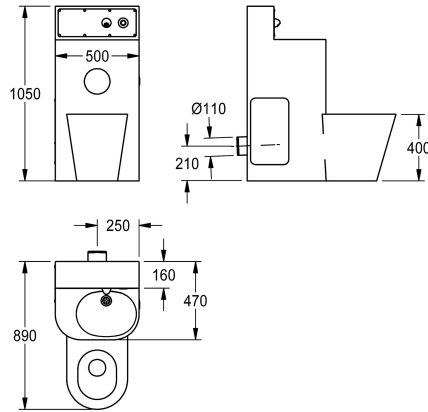

KWC HEAVY-DUTY WC-wastafelcombinatie

Modell-Linie: HEAVYDUTY | HDTX816M
Heavy Duty | WC-wastafelcombinaties

KWC-No.

2000100968

Afmetingen 810 x 1050 x 780 mm (B x H x D), uitvoering met links 45° geplaatste diepspoeltoilet.

2000100969

Uitvoering met in het midden geplaatste diepspoeltoilet, afmetingen 500 x 1050 x 890 mm (B x H x D)

2000100970

Uitvoering met rechts 45° geplaatste diepspoeltoilet, afmetingen 810 x 1050 x 780 mm (B x H x D)

Toilet positie

Links

Midden

Rechts

WC/wastafelcombinatie van roestvrij staal, mat, voor opstelling aan de wand, met geïntegreerde elektronische beslagonderdelen. Onzichtbare bevestiging met stokschroeven, verschuifbare inspectieopening. Sokkel, materiaaldikte 2 mm, met hoog opstaand achterpaneel en piezo-drukknop met start/stop-functie, met naadloos ingelaste toiletroloping en voegloos ingegoten wasbak met sifon, van kunststof. WC met grondige spoeling, materiaaldikte 1,6 mm, zijafscherming over gehele bodemlengte, rangschikking midden 90°, spoelrand beschermd tegen verbergen van

Afmetingen 500 x 1050 x 890 mm (B x H x D)

Technical Data

Breedte omkasting

500 mm

Servicepaneel

Ja

Vloerbevestigingsplaat

Neen