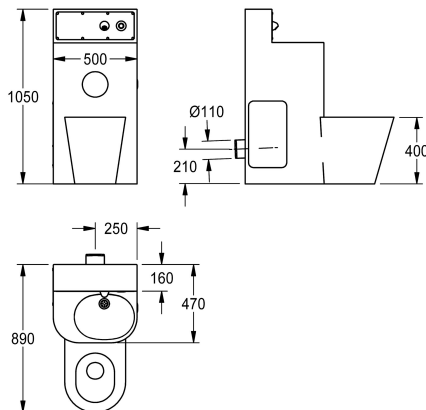

KWC HEAVY-DUTY

HDTX816M Kombination av WC-tvättställ

Modell-Linie: HEAVYDUTY | HDTX816M
Heavy Duty | Fångelse moduler

KWC-No.

2000100968

Kombination av WC-tvättställ i kromnickelstål

2000100969

Kombination av WC-tvättställ i kromnickelstål,

2000100970

Kombination av WC-tvättställ i kromnickelstål

Toalett placering

Vänster

Mitten

Höger

Kombination av WC-tvättställ i kromnickelstål, satinerad yta, för montering mot vägg, med integrerade elektroniska krankomponenter. Osynlig infästning med fästskruvar, låsbar inspektionsöppning Monteringsstativ, materialtjocklek 2 mm med förhöjd bakvägg inklusive vägguttag och piezoknapp med start/stopp-funktion med sömlöst svetsat toalettpappersrullfack och sömlöst gjutet tvättställ med plastfälla. WC-panna, materialtjocklek 1,6 mm med fullängdssockel, placerad i mitten 90

grader, skålkant där inget kan gömma sig med piezoknapp för WC-spolning, spolningscertifierad enligt EN 997, horisontellt utlopp bak DIN 100. Med solenoid för att ansluta till förblandat varmvatten eller kallvatten. Kondensvattentät dold cistern med enkelspolningsteknik (9 eller 6 liter) Matningsspänning 24 V DC Inklusive fästmaterial. Övergripande mått 500 x 1050 x 890 mm (B x H x D)

Technical Data

Kroppsvidd

500 mm

Främre ingångs panel

Ja

Golvfixerad skak platta

Nej

Inbyggnadsmått

DN 15

Material

Rostfritt stål

Materialkod

1.4301

Material tjocklek kropp

2 mm

Material tocklek WC

1.5 mm

Utloppets storlek

DN50#DN100

Övergripande djup

890 mm

Total höjd

1,050 mm

Total bredd

500 mm

Bräddavlopp

Nej

rör material

Rostfritt stål

Självstängande tryck knapp

ELECTRONICAL

Toalett rulls diameter

153 mm

Skruvad design

Rund form

Tvål kopp

Nej

Sprut längd

83 mm

Ytfinish

Satin yta