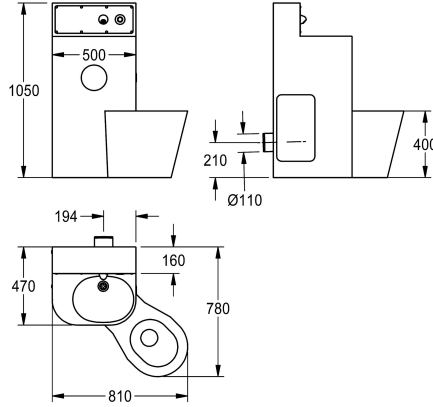

KWC HEAVY-DUTY WC-pytty-pesuallasyhdistelmä

Modell-Linie: **HEAVYDUTY | HDTX816R**
Heavy Duty | Heavy Duty

KWC-No.

2000100970

Malli, jossa on lattialle asennettava WC-pytty oikealla 45°:n kulmassa, mitat 810 x 1050 x 780 mm (L x K x S)

ATT-WS-WCPOS

Oikea

WC- ja pesuallasyhdistelmä krominikkeliterästä, satiinipintainen. Seinäasenteinen, integroidut elektroniset hanakomponentit. Piiloasennus, lukittava huoltoaukko. Jalusta 2 mm terästä, takanostossa poistoputki sekä piezopainike start/stop toiminnolla. Integroitu saumaton pesuallas vesilukolla DN 40 sekä WC paperilokero. WC -istuimen materiaali vahvuus 1.6 mms, saumaton

allas ilman syvennyksiä. EN 997 sertifioitu piezopainike WC - huuhtelua varten, poisto takaseinään DIN 100. Solenoidilla kytkettäväksi esisekoitettuun kuumaan veteen tai kylmään veteen. Kondensoimaton vesitiivis säiliö yhdellä huuhtelulla (9 tai 6 litraa). 24 V DC, sisältää kiinnitysmateriaalin. WC-istuim oikealla. Mitat 500 x 1050 x 890 mm (L x K x S)

KWC HEAVY-DUTY WC-pytty-pesuallasyhdistelmä

Modell-Linie: HEAVYDUTY | HDTX816R
Heavy Duty | Heavy Duty

WC:n tyyppi	FLOOR-STANDING
altaan yläreunan korkeus	850 mm
ATT-WS-UPSTANDD	160 mm
ATT-WS-UPSTANDH	200 mm
ATT-WS-WCH	400 mm
ATT-WS-WCPOS	Oikea
IviCode	0