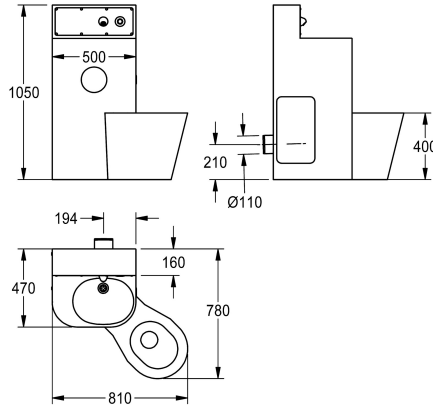

KWC HEAVY-DUTY WC-wastafelcombinatie

Modell-Linie: HEAVYDUTY | HDTX816R
Heavy Duty | WC-wastafelcombinaties

KWC-No.

2000100968

Afmetingen 810 x 1050 x 780 mm (B x H x D), uitvoering met links 45° geplaatste diepspoeltoilet.

2000100969

Uitvoering met in het midden geplaatste diepspoeltoilet, afmetingen 500 x 1050 x 890 mm (B x H x D)

2000100970

Uitvoering met rechts 45° geplaatste diepspoeltoilet, afmetingen 810 x 1050 x 780 mm (B x H x D)

Toilet positie

Links

Midden

Rechts

WC/wastafelcombinatie van roestvrij staal, mat, voor opstelling aan de wand, met geïntegreerde elektronische beslagonderdelen. Onzichtbare bevestiging met stokschroeven, verschuifbare inspectieopening. Sokkel, materiaaldikte 2 mm, met hoog opstaand achterpaneel en piëzo-druknop met start/stop-functie, met naadloos ingelaste toiletrolopening en voegloos ingegoten wasbak met sifon, van kunststof. WC met grondige spoeling, materiaaldikte 1,6 mm, zijafscherming over gehele bodemplengte, rangschikking rechts 45°, spoelrand beschermd tegen verbergen van voorwerpen,

Afmetingen 810 x 1050 x 780 mm (B x H x D)

Technical Data

Breedte omkasting

500 mm

Servicepaneel

Ja

Vloerbevestigingsplaat

Neen