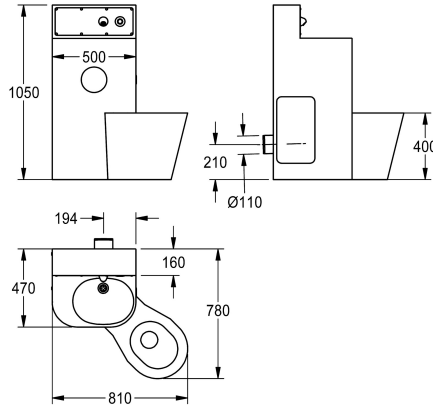

KWC HEAVY-DUTY WC-wastafelcombinatie

Modell-Linie: HEAVYDUTY | HDTX816R
Heavy Duty | WC-wastafelcombinaties

KWC-No.

2000100968

Afmetingen 810 x 1050 x 780 mm (B x H x D), uitvoering met links 45° geplaatste diepspoeltoilet.

2000100969

Uitvoering met in het midden geplaatste diepspoeltoilet, afmetingen 500 x 1050 x 890 mm (B x H x D)

2000100970

Uitvoering met rechts 45° geplaatste diepspoeltoilet, afmetingen 810 x 1050 x 780 mm (B x H x D)

Toilet positie

Links

Midden

Rechts

WC/wastafelcombinatie van roestvrij staal, mat, voor opstelling aan de wand, met geïntegreerde elektronische beslagonderdelen. Onzichtbare bevestiging met stokschroeven, verschuifbare inspectieopening. Sokkel, materiaaldikte 2 mm, met hoog opstaand achterpaneel en piëzo-druknop met start/stop-functie, met naadloos ingelaste toiletrolopening en voegloos ingegoten wasbak met sifon, van kunststof. WC met grondige spoeling, materiaaldikte 1,6 mm, zijafscherming over gehele bodemplengte, rangschikking rechts 45°; spoelrand beschermd tegen verbergen van voorwerpen,

Afmetingen 810 x 1050 x 780 mm (B x H x D)

Technical Data

Breedte omkasting

500 mm

Servicepaneel

Ja

Vloerbevestigingsplaat

Neen