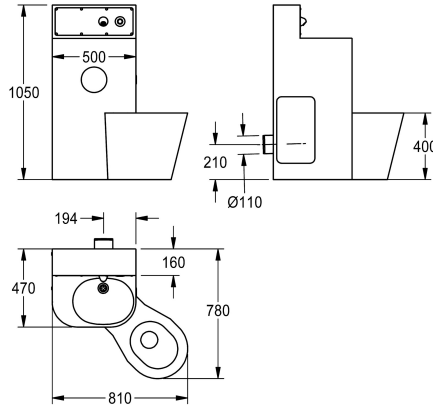

KWC HEAVY-DUTY HDTX816R Kombination av WC-tvättställ

Modell-Linie: HEAVYDUTY | HDTX816R
Heavy Duty | Fångelse moduler

KWC-No.

2000100968

Kombination av WC-tvättställ i kromnickelstål

2000100969

Kombination av WC-tvättställ i kromnickelstål,

2000100970

Kombination av WC-tvättställ i kromnickelstål

Toalett placering

Vänster

Mitten

Höger

Kombination av WC-tvättställ i kromnickelstål, satinerad yta, för montering mot vägg, med integrerade elektroniska krankomponenter. Osynlig infästning med fästskruvar, låsbar inspektionsöppning Monteringsstativ, materialtjocklek 2 mm med förhöjd bakvägg inklusive vägguttag och piezoknapp med start/stopp-funktion med sömlöst svetsat toalettpappersrullfack och sömlöst gjutet tvättställ med plastfälla. WC-tråg, materialtjocklek 1,6 mm med fullängdssockel, placerad till höger 45

grader, skålkant där inget kan gömma sig med piezoknapp för WC-spolning, spolningscertifierad enligt EN 997, horisontellt utlopp bak DN 100. Med solenoid för att ansluta till förblandat varmvatten eller kallvatten. Kondensvattentät dold cistern med enkelspolningsteknik (9 eller 6 liter) Matningsspänning 24 V DC Inklusive fästmaterial. Övergripande mått 810 x 1050 x 780 mm (B x H x D)

Technical Data

Kroppsvidd

500 mm

Främre ingångs panel

Ja

Golvfixerad skak platta

Nej

Inbyggnadsmått

DN 15

Material

Rostfritt stål

Materialkod

1.4301

Material tjocklek kropp

2 mm

Material tocklek WC

1.5 mm

Utloppets storlek

DN50#DN100

Övergripande djup

780 mm

Total höjd

1,050 mm

Total bredd

810 mm

Bräddavlopp

Nej

rör material

Rostfritt stål

Självstängande tryck knapp

ELECTRONICAL

Toalett rulls diameter

153 mm

Skruvad design

Rund form

Tvål kopp

Nej

Sprut längd

83 mm

Ytfinish

Satin yta