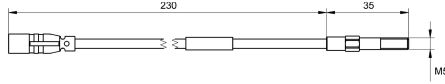

#### KWC-No.

**2000100972**

Kiertämällä kiinnitettävä lämpöanturi

Lämpöanturi käytettäväksi AQUATIMER -A3000 open suihkulaiteiston kanssa, jossa termostaattisekoittaja, mittaamaan

lämpötiloja PT10 00-mittalaitteella. Tämä malli on toimilaitteelta lähtevän veden lämpödesinfioinnin valvontaan