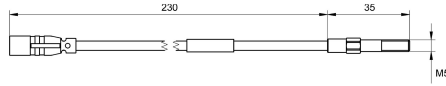

KWC AQUA3000OPEN Inschroefbare temperatuursensor

Modell-Linie: AQUA3000OPEN | ZAQUA017

Aqua 3000 open Watermanagementsysteem | Accessoires voor watermanagement

KWC-No.

2000100972

Inschroef-temperatuursensor voor A3000 open armaturen met thermostaatmengkraan

Inschroef-temperatuursensor voor A3000 open armaturen met thermostaatmengkraan, voor meting van temperaturen met

PT1000 meetelement. Unit voor functieblok voor gecontroleerde thermische desinfectie bij afnamearmatuur.