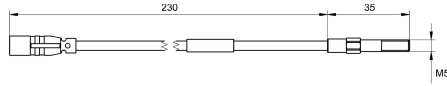

KWC AQUA3000OPEN Inschroefbare temperatuursensor

Modell-Linie: AQUA3000OPEN | ZAQUA017

Aqua 3000 open Watermanagementsysteem | Accessoires voor watermanagement

KWC-No.

2000100972

Inschroef-temperatuursensor voor A3000 open armaturen met thermostaatmengkraan

Inschroef-temperatuursensor voor A3000 open armaturen met thermostaatmengkraan, voor meting van temperaturen met

PT1000 meetelement. Unit voor functieblok voor gecontroleerde thermische desinfectie bij afnamearmatuur.