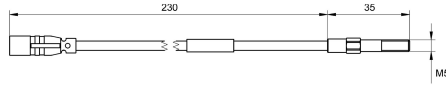

KWC AQUA3000OPEN Inskruvningsbar temperatursensor

Modell-Linie: AQUA3000OPEN | ZAQUA017
Vattenhantering | Kompletterande delar vattenhantering

KWC-No.

2000100972
Screw-in temperature sensor

Inskruvningsbar temperatursensor för användning med A3000 öppna anslutningar med termostatisk blandare, för registrering av temperaturer med PT1000-mätelemt. Inneslutande för

funktionsblock för övervakad termisk desinficering vid extraktionsinpassningen.

Technical Data

Typ av sensor

Temperatur sensor