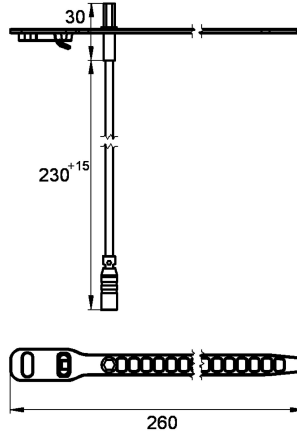

## KWC AQUA3000OPEN

Zástrčné teplotní čidlo pro regulaci množství vody

Modell-Linie: AQUA3000OPEN | ZAQUA018

Systém řízení spotřeby vody | Příslušenství Řízená spotřeba vody

### KWC-No.

**2000100973**

provedení pro teplou vodu

**2000100974**

provedení pro studenou vodu

Zástrčné teplotní čidlo k použití u armatur A3000 open k registraci teplot pomocí měřicího prvku PT1000.

Provedení pro teplou vodu