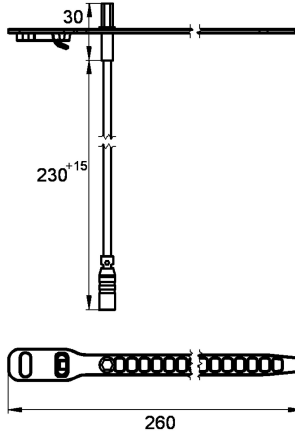

KWC AQUA3000OPEN Einsteck-Temperaturfühler Wassermengenregulierung

Modell-Linie: AQUA3000OPEN | ZAQUA018
Wassermanagement | Zubehör Wassermanagement

KWC-Nr.

2000100973

Ausführung für Warmwasserseite

2000100974

Ausführung für Kaltwasserseite

Einsteck-Temperaturfühler für den Einsatz bei A3000 open
Armaturen zur Erfassung von Temperaturen mit PT1000
Messelement.

Ausführung für Warmwasserseite

Technische Daten

Typ des Sensors

Temperatursensor