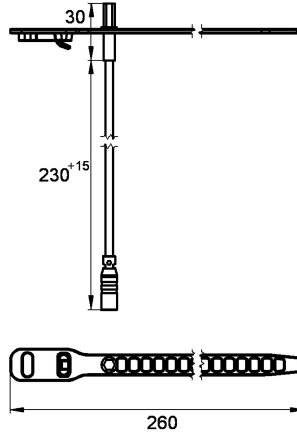

KWC AQUA3000OPEN Sensor de temperatura insertable

Modell-Linie: AQUA3000OPEN | ZAQUA018
Suministro de agua | Accesorios para la gestión de agua

KWC-No.

2000100973

Versión para agua caliente

2000100974

Sensor de temperatura insertable para aplicaciones con griferías A3000 open

Sensor de temperatura hexagonal para aplicaciones con grifos A3000 open, para grabar temperaturas con elemento de medición PT1000.

Para lado de agua caliente

Datos técnicos

Tipo de sensor

Sensor de temperatura