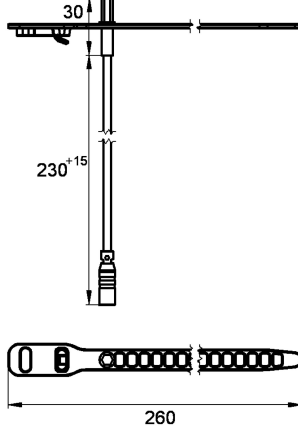

KWC AQUA3000OPEN Pistokiinnityksellä varustettu lämpöanturi

Modell-Linie: **AQUA3000OPEN | ZAQUA018**
AQUA 3000 OPEN vedenhallintajärjestelmä | Täydennysosat

KWC-No.

2000100973

Lämpimän veden puolelle asennettava malli

2000100974

Kylmän veden puolelle asennettava malli

Lämpötila-anturi käytettäväksi AQUATIMER-A3000 open -
suihkulaitteiston kanssa mittaamaan lämpötiloja PT1000 -

laitteella. Kuumen veden puolelle

Tekniset tiedot