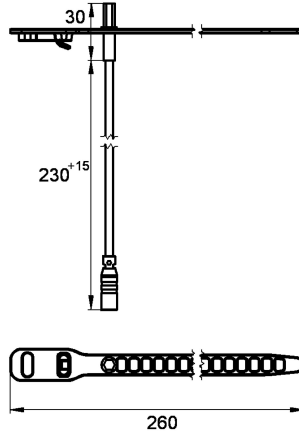

## KWC AQUA3000OPEN Capteur de température à enficher

Modell-Linie: AQUA3000OPEN | ZAQUA018  
Gestion de l'eau | Accessoires gestion de l'eau

### KWC-No.

**2000100973**

Exécution pour côté eau chaude

**2000100974**

Pour le côté eau froide

Capteur de température à connecter au régulateur pour une utilisation avec la robinetterie A3000 open, pour l'enregistrement de températures avec un élément de mesure PT1000.