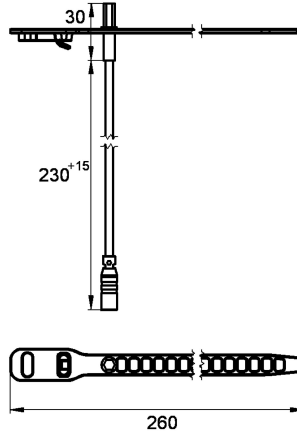

KWC AQUA3000OPEN

Sensore della temperatura ad incasso

Modell-Linie: AQUA3000OPEN | ZAQUA018

Aqua3000 open - sistema di gestione dell'acqua | Accessori per sistema di gestione dell'acqua

KWC-No.

2000100973

Versione lato acqua calda

2000100974

Sensore della temperatura a incasso per l'impiego nelle rubinetterie A3000 open

Sensore della temperatura ad incasso nella tubazione, fissaggio a fascetta, per l'impiego con le utenze A3000 open per la registrazione delle temperature mediante il dispositivo di

misurazione PT1000.

Per tubazione dell'acqua calda

Dati tecnici

Tipologia del sensore

Sensore di temperatura

teamNumber

0