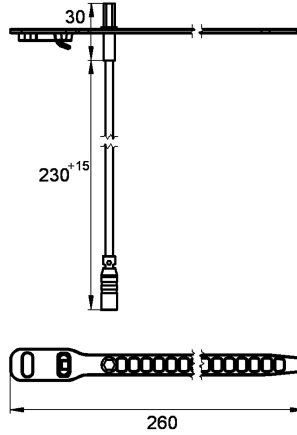

KWC AQUA3000OPEN Sensore della temperatura ad incasso

Modell-Linie: AQUA3000OPEN | ZAQUA018

Aqua3000 open - sistema di gestione dell'acqua | Accessori per sistema di gestione dell'acqua

KWC-No.

2000100973

Versione lato acqua calda

2000100974

Sensore della temperatura a incasso per l'impiego nelle rubinetterie A3000 open

Sensore della temperatura ad incasso nella tubazione, fissaggio a fascetta, per l'impiego con le utenze A3000 open per la registrazione delle temperature mediante il dispositivo di

misurazione PT1000.

Per tubazione dell'acqua calda

Dati tecnici

Tipologia del sensore

Sensore di temperatura