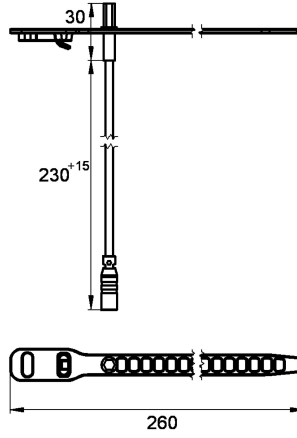

KWC AQUA3000OPEN Insteekbare temperatuursensor

Modell-Linie: AQUA3000OPEN | ZAQUA018

Aqua 3000 open Watermanagementsysteem | Accessoires voor watermanagement

KWC-No.

2000100973

Uitvoering voor warmwaterzijde

2000100974

Voor koudwaterkant

Hexagonale temperatuursensor voor A3000 open armaturen, voor meting van temperaturen met PT1000 meetelement.

Voor warmwaterkant

Technical Data

Type sensor

Temperatuursensor