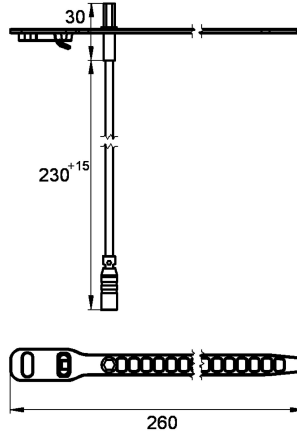

KWC AQUA3000OPEN Wtykany czujnik temperatury

Modell-Linie: AQUA3000OPEN | ZAQUA018

Zarządzanie wodą | Wyposażenie dodatkowe do zarządzania wodą

KWC-No.

2000100973

Wersja do strony ciepłej wody

2000100974

Wtykany czujnik temperatury do armatur A3000 open

Wtykowy czujnik temperatury przeznaczony do armatury A3000 open. Służy do rejestrowania temperatury za pomocą elementu pomiarowego PT1000. Wersja czujnika służąca przy

kontrolowanej dezynfekcji termicznej do regulacji ilości wody na armaturze pobierającej po stronie ciepłej wody użytkowej.