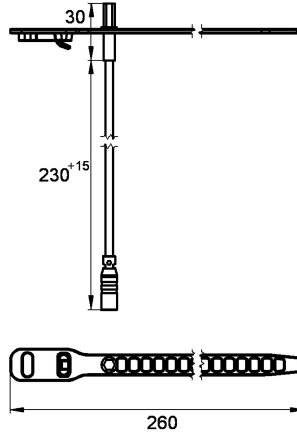

KWC AQUA3000OPEN Hexagontemperatursensor

Modell-Linie: AQUA3000OPEN | ZAQUA018
Vattenhantering | Kompletterande delar vattenhantering

KWC-No.

2000100973

Version for hot water side

2000100974

Version for cold-water side

Hexagontemperatursensor för användning med A3000 öppna anslutningar för registrering av temperaturer med mätelementet PT1000.

För varmvattensidan

Technical Data

Typ av sensor

Temperatur sensor