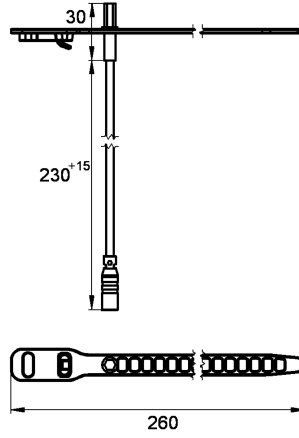

## KWC AQUA3000OPEN Einsteck-Temperaturfühler

Modell-Linie: AQUA3000OPEN | ZAQUA019  
Wassermanagement | Zubehör Wassermanagement

### KWC-Nr.

**2000100973**

Ausführung für Warmwasserseite

**2000100974**

Ausführung für Kaltwasserseite

Einsteck-Temperaturfühler für den Einsatz bei A3000 open  
Armaturen zur Erfassung von Temperaturen mit PT1000  
Messelement.

Ausführung für Kaltwasserseite