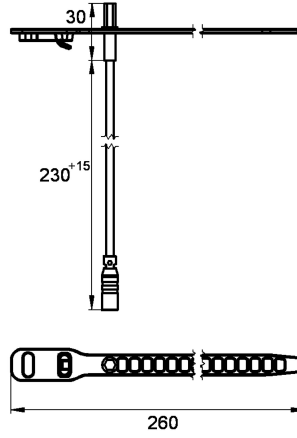

## KWC AQUA3000OPEN Capteur de température à enficher

Modell-Linie: AQUA3000OPEN | ZAQUA019  
Gestion de l'eau | Accessoires gestion de l'eau

### KWC-No.

**2000100973**

Exécution pour côté eau chaude

**2000100974**

Pour le côté eau froide

Capteur de température hexagonal pour application avec robinetterie A3000 open, pour l'enregistrement de températures avec un instrument de mesure PT1000.

Pour le côté eau froide