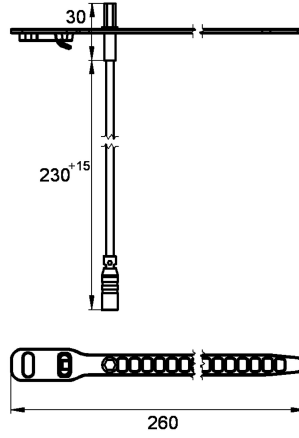

## KWC AQUA3000OPEN Capteur de température à enficher

Modell-Linie: AQUA3000OPEN | ZAQUA019  
Gestion de l'eau | Accessoires gestion de l'eau

### KWC-No.

**2000100973**

Exécution pour côté eau chaude

**2000100974**

Pour le côté eau froide

Capteur de température hexagonal pour application avec robinetterie A3000 open, pour l'enregistrement de températures avec un instrument de mesure PT1000.

Pour le côté eau froide