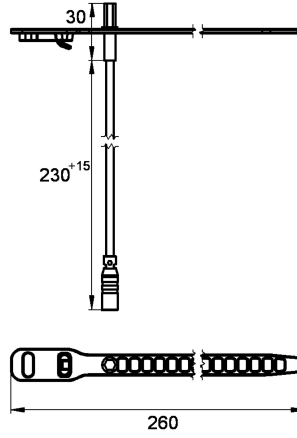

KWC AQUA3000OPEN Sensore della temperatura a incasso

Modell-Linie: AQUA3000OPEN | ZAQUA019

Aqua3000 open - sistema di gestione dell'acqua | Accessori per sistema di gestione dell'acqua

KWC-No.

2000100973

Versione lato acqua calda

2000100974

Sensore della temperatura a incasso per l'impiego nelle rubinetterie A3000 open

Sensore della temperatura esagonale per l'impiego con raccordi A3000 open, per la registrazione delle temperature mediante il dispositivo di

misurazione PT1000.

Per il lato acqua fredda

Dati tecnici

Tipologia del sensore

Sensore di temperatura

teamNumber

0