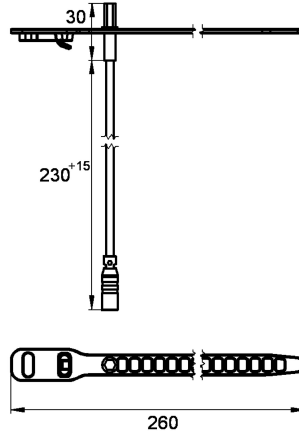

## KWC AQUA3000OPEN Sensore della temperatura a incasso

Modell-Linie: AQUA3000OPEN | ZAQUA019

Aqua3000 open - sistema di gestione dell'acqua | Accessori per sistema di gestione dell'acqua

### KWC-No.

**2000100973**

Versione lato acqua calda

**2000100974**

Sensore della temperatura a incasso per l'impiego nelle rubinetterie A3000 open

Sensore della temperatura esagonale per l'impiego con raccordi A3000 open, per la registrazione delle temperature mediante il dispositivo di

misurazione PT1000.

Per il lato acqua fredda