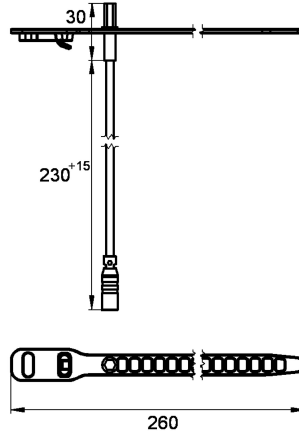

## KWC AQUA3000OPEN Insteekbare temperatuursensor

Modell-Linie: AQUA3000OPEN | ZAQUA019

Aqua 3000 open Watermanagementsysteem | Accessoires voor watermanagement

### KWC-No.

**2000100973**

Uitvoering voor warmwaterzijde

**2000100974**

Voor koudwaterkant

Hexagonale temperatuursensor voor A3000 open armaturen, voor meting van temperaturen met PT1000 meetelement.

Voor koudwaterkant