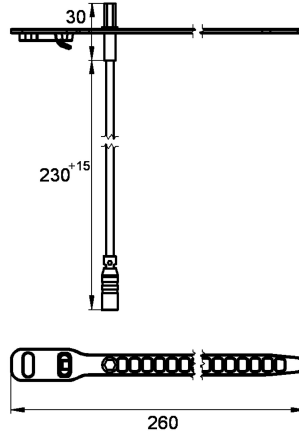

KWC AQUA3000OPEN Insteekbare temperatuursensor

Modell-Linie: AQUA3000OPEN | ZAQUA019

Aqua 3000 open Watermanagementsysteem | Accessoires voor watermanagement

KWC-No.

2000100973

Uitvoering voor warmwaterzijde

2000100974

Voor koudwaterkant

Hexagonale temperatuursensor voor A3000 open armaturen, voor meting van temperaturen met PT1000 meetelement.

Voor koudwaterkant

Technical Data

Type sensor

Temperatuursensor