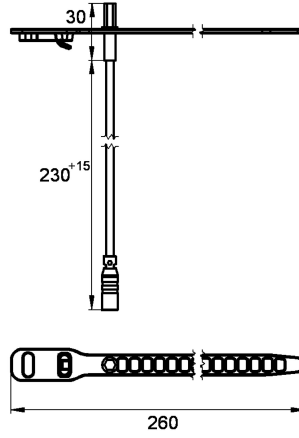

## KWC AQUA3000OPEN Wtykany czujnik temperatury

Modell-Linie: AQUA3000OPEN | ZAQUA019  
Zarządzanie wodą | Wyposażenie dodatkowe do zarządzania wodą

### KWC-No.

**2000100973**

Wersja do strony cieplej wody

**2000100974**

Wtykany czujnik temperatury do armatur A3000 open

Hexagon temperature sensor for application with A3000 open fittings, for recording temperatures with PT1000 measuring element.

For cold-water side