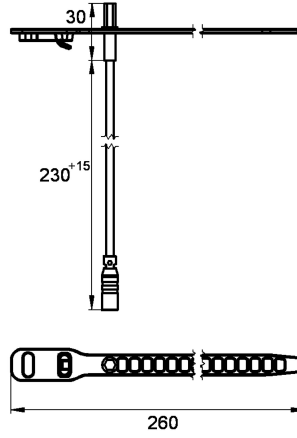

## KWC AQUA3000OPEN Hexagontemperatursensor

Modell-Linie: AQUA3000OPEN | ZAQUA019  
Vattenhantering | Kompletterande delar vattenhantering

### KWC-No.

**2000100973**

Version for hot water side

**2000100974**

Version for cold-water side

Hexagontemperatursensor för användning med A3000 öppna anslutningar för registrering av temperaturer med mätelementet PT1000.

För kallvattensidan