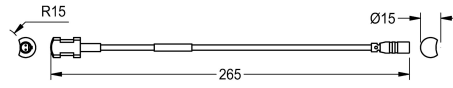

KWC AQUA3000OPEN

Příkládací teplotní čidlo

Modell-Linie: AQUA3000OPEN | ZAQUA020

Systém řízení spotřeby vody | Příslušenství Řízená spotřeba vody

KWC-No.

2000100975

provedení pro teplou vodu

2000100976

provedení pro studenou vodu

Příkládací teplotní čidlo k použití u armatur A3000 open k registraci teplot pomocí měřicího prvku PT1000.

Provedení pro teplou vodu

Technické údaje

Typ senzoru

teplotní senzor