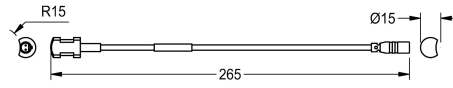

KWC AQUA3000OPEN Anlege-Temperaturfühler

Modell-Linie: AQUA3000OPEN | ZAQUA020
Wassermanagement | Zubehör Wassermanagement

KWC-Nr.

2000100975

Ausführung für Warmwasserleitung

2000100976

Ausführung für Kaltwasserleitung

Anlege-Temperaturfühler für den Einsatz bei A3000 open
Armaturen zur Erfassung von Temperaturen mit PT1000
Messelement.

Ausführung für Warmwasserleitung

Technische Daten

Typ des Sensors

Temperatursensor