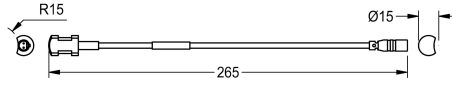

KWC AQUA3000OPEN Lämpötila-anturi lämpimään veteen

Modell-Linie: **AQUA3000OPEN | ZAQUA020**
AQUA 3000 OPEN vedenhallintajärjestelmä | Täydennysosat

KWC-No.

2000100975

Kuumavesijohtoon asennettava malli

2000100976

Lämpötila-anturi kylmävesijohtoon

Pintalämpötila-anturi käytettäväksi AQUATIMER-A3000 open -
suihkulaitteiston kanssa mittaamaan lämpötiloja PT1000 laitteella.

Kuumavesiputkeen.

Tekniset tiedot

Sensorin tyyppi