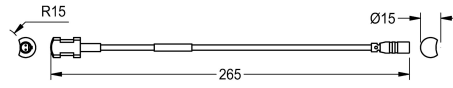

## KWC AQUA3000OPEN

Sensore della temperatura di contatto

Modell-Linie: AQUA3000OPEN | ZAQUA020

Aqua3000 open - sistema di gestione dell'acqua | Accessori per sistema di gestione dell'acqua

### KWC-No.

**2000100975**

Versione per tubazione dell'acqua calda

**2000100976**

per tubazione dell'acqua fredda

Sensore della temperatura di contatto per l'impiego con le utenze A3000 open, per la registrazione delle temperature mediante il dispositivo di

misurazione PT1000.

Per tubazione dell'acqua calda