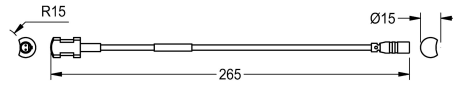

KWC AQUA3000OPEN Sensore della temperatura di contatto

Modell-Linie: AQUA3000OPEN | ZAQUA020

Aqua3000 open - sistema di gestione dell'acqua | Accessori per sistema di gestione dell'acqua

KWC-No.

2000100975

Versione per tubazione dell'acqua calda

2000100976

per tubazione dell'acqua fredda

Sensore della temperatura di contatto per l'impiego con le utenze A3000 open, per la registrazione delle temperature mediante il dispositivo di

misurazione PT1000.

Per tubazione dell'acqua calda

Dati tecnici

Tipologia del sensore

Sensore di temperatura