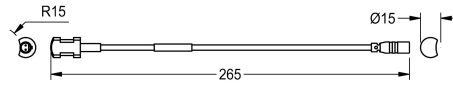

KWC AQUA3000OPEN Dotykowy czujnik temperatury

Modell-Linie: AQUA3000OPEN | ZAQUA020

Zarządzanie wodą | Wyposażenie dodatkowe do zarządzania wodą

KWC-No.

2000100975

Wersja do przewodu ciepłej wody

2000100976

Do przewodu zimnej wody

Przylgowy czujnik temperatury przeznaczony do armatury A3000 open. Służy do rejestrowania temperatury za pomocą elementu pomiarowego PT1000. Wersja czujnika służąca do kontrolowanej