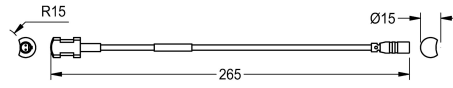

KWC AQUA3000OPEN

Příkládací teplotní čidlo

Modell-Linie: AQUA3000OPEN | ZAQUA021

Systém řízení spotřeby vody | Příslušenství Řízená spotřeba vody

KWC-No.

2000100975

provedení pro teplou vodu

2000100976

provedení pro studenou vodu

Příkládací teplotní čidlo k použití u armatur A3000 open k registraci teplot pomocí měřicího prvku PT1000.

Provedení pro studenou vodu

Technické údaje

Typ senzoru

teplotní senzor