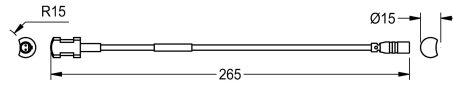

KWC AQUA3000OPEN Anlege-Temperaturfühler

Modell-Linie: AQUA3000OPEN | ZAQUA021
Wassermanagement | Zubehör Wassermanagement

KWC-Nr.

2000100975

Ausführung für Warmwasserleitung

2000100976

Ausführung für Kaltwasserleitung

Anlege-Temperaturfühler für den Einsatz bei A3000 open
Armaturen zur Erfassung von Temperaturen mit PT1000
Messelement.

Ausführung für Kaltwasserleitung.

Technische Daten

Typ des Sensors

Temperatursensor

IgPosNumber