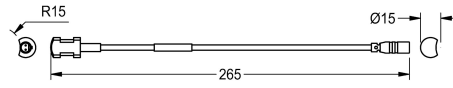

## KWC AQUA3000OPEN Sensor de temperatura de contacto

Modell-Linie: AQUA3000OPEN | ZAQUA021  
Suministro de agua | Accesorios para la gestión de agua

### KWC-No.

**2000100975**

Versión para la tubería de agua caliente

**2000100976**

Versión para tubería de agua fría.

Sensor de temperatura de contacto para aplicaciones con grifos A3000 open, para grabar temperaturas con elemento de medición PT1000.

Para tubería de agua fría