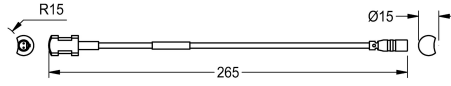

KWC AQUA3000OPEN Lämpötila-anturi kylmään veteen

Modell-Linie: **AQUA3000OPEN** | **ZAQUA021**
AQUA 3000 OPEN vedenhallintajärjestelmä | Täydennysosat

KWC-No.

2000100975

Kuumavesijohtoon asennettava malli

2000100976

Lämpötila-anturi kylmävesijohtoon

Pintalämpötila-anturi käytettäväksi AQUATIMER-A3000 open -
suihkulaitteiston kanssa mittaamaan lämpötiloja PT1000 -

laitteella. Kylmävesiputkeen.

Tekniset tiedot