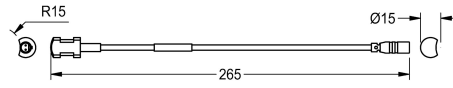

## KWC AQUA3000OPEN Capteur de température par contact

Modell-Linie: AQUA3000OPEN | ZAQUA021  
Gestion de l'eau | Accessoires gestion de l'eau

### KWC-No.

**2000100975**

Exécution pour conduite d'eau chaude

**2000100976**

Exécution pour conduite d'eau froide

Capteur de température par contact pour application sur les raccords A3000 open, pour l'enregistrement de températures avec un instrument de mesure PT1000.

Pour conduite d'eau froide